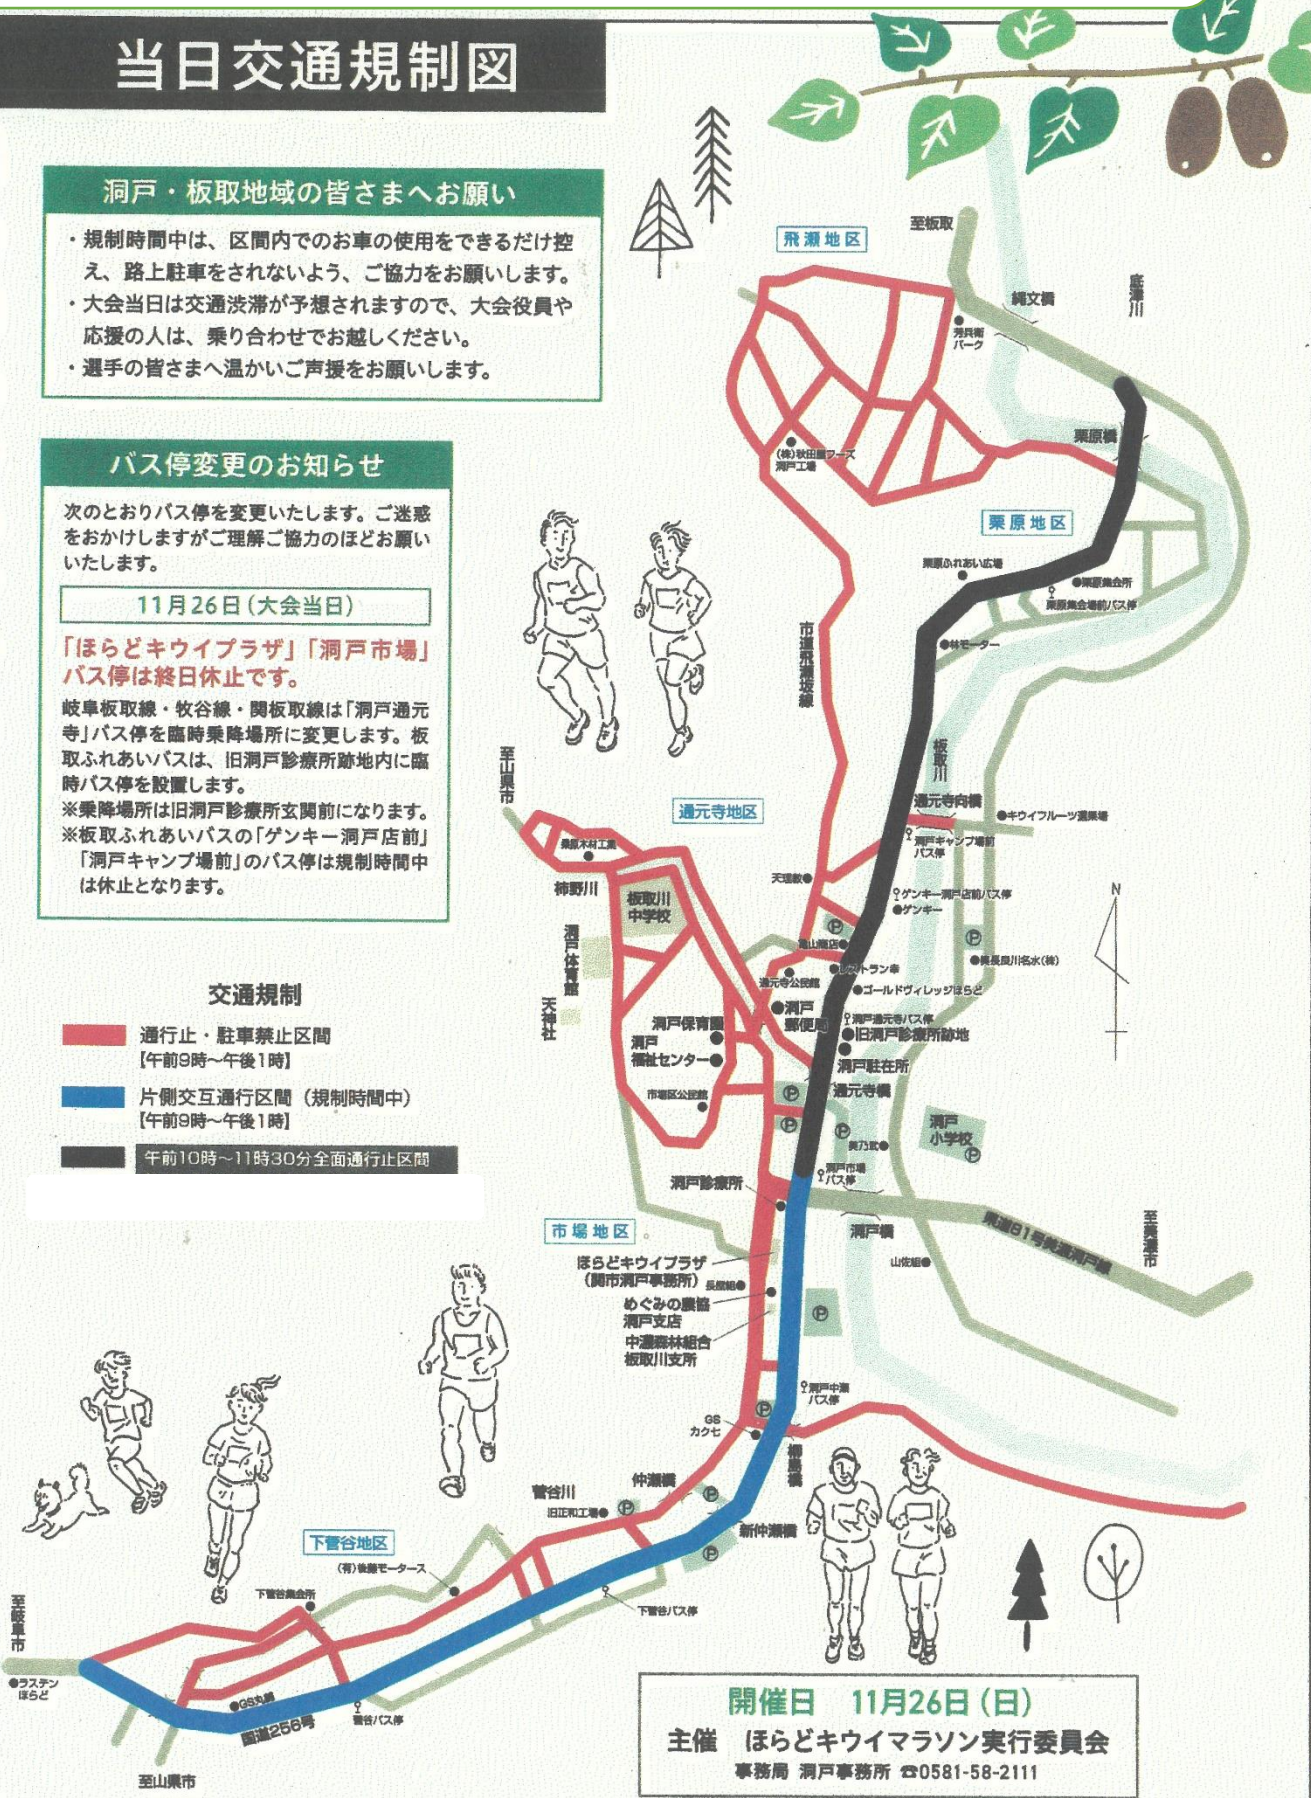

第30回ほらどキウイマラソン 交通規制のお知らせ

11月26日(日) マラソン大会実施のため、洞戸事務所周辺に交通規制をかけます。

皆様にはご迷惑をおかけしますが、ご理解とご協力をお願いします。

## 洞戸・板取地域の皆さまへお願い

- ・規制時間中は、区間内での車の使用をできるだけ控え、路上駐車をされないよう、ご協力をお願いします。
- ・大会当日は交通渋滞が予想されますので、大会役員や応援の人は、乗り合わせでお越しください。
- ・選手の皆さまへ温かいご声援をお願いします。

## バス停変更のお知らせ

次のとおりバス停を変更いたします。ご迷惑をおかけしますがご理解ご協力のほどお願いいたします。

11月26日(大会当日)

「ほらどキウイプラザ」「洞戸市場」バス停は終日休止です。

岐阜板取線・牧谷線・関板取線は「洞戸通元寺」バス停を臨時乗降場所に変更します。板取ふれあいバスは、旧洞戸診療所跡地内に臨時バス停を設置します。

※乗降場所は旧洞戸診療所玄関前になります。  
※板取ふれあいバスの「ゲンキー洞戸店前」「洞戸キャンプ場前」のバス停は規制時間中は休止となります。

## 交通規制

- 通行止・駐車禁止区間  
【午前9時～午後1時】
- 片側交互通行区間(規制時間中)  
【午前9時～午後1時】
- 午前10時～11時30分全面通行止区間

**開催日 11月26日(日)**  
**主催 ほらどキウイマラソン実行委員会**  
 事務局 洞戸事務所 ☎0581-58-2111